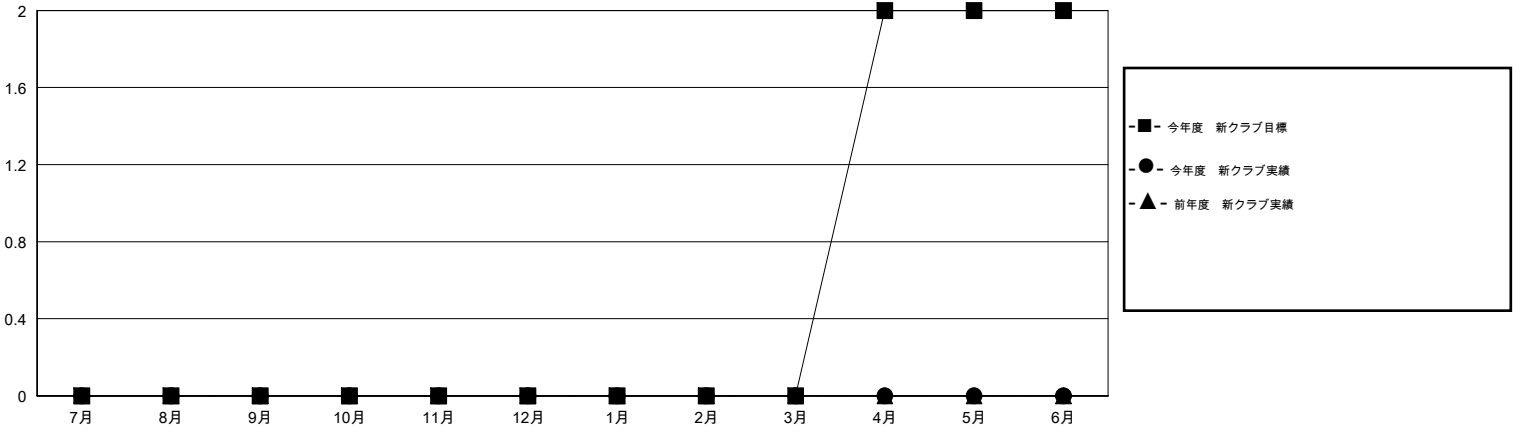

MONTHLY MEMBERSHIP PROGRESS REPORT

District 337 A

Results as of: 10/31/2016

GMT: Masayoshi Maruyama

地域 JAPAN

GMT会則地域 5-Jap

クラブ				
結果 : 2016-2017				
四半期	新クラブ目標	新クラブ	解散クラブ	純増 / 減
7月/8月/9月	0	0	0	0
10月/11月/12月	0	0	0	0
1月/2月/3月	0	0	0	0
4月/5月/6月	2	0	0	0

名				
結果 : 2016-2017				
四半期	新会員目標	チャーターメン バー / 新会員	退会者	純増 / 減
7月/8月/9月	120	153	83	70
10月/11月/12月	105	26	22	4
1月/2月/3月	120	0	0	0
4月/5月/6月	130	0	0	0

新クラブ目標及び実績累計

会員目標及び実績累計

解散クラブ: 0	73 CLUBS OF 116 一名以上の新会員を登録	男女別
		男性 4,018 (72.03%)
		女性 1,560 (27.97%)
退会者	健康診断データはこちら	家族会員 2,170
物故会員 10		世帯主 913
クラブ解散 0		世帯主以外 1,257
その他 95		
合計 105		