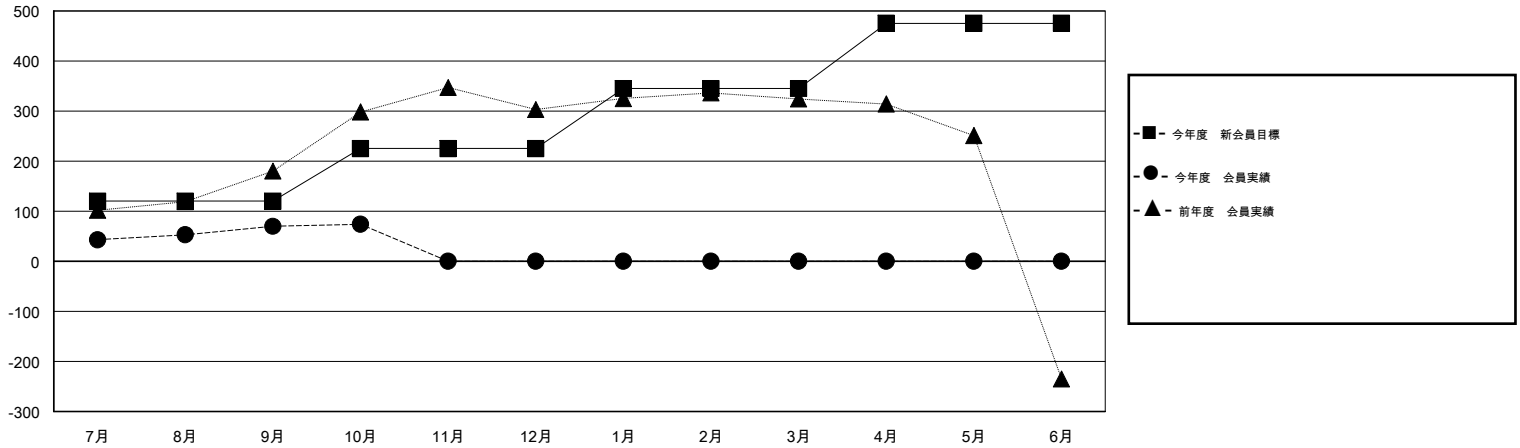

MONTHLY MEMBERSHIP PROGRESS REPORT

District 337 A

Results as of: 10/31/2016

GMT: Masayoshi Maruyama

地域 JAPAN

GMT会則地域 5-Jap

クラブ				
結果 : 2016-2017				
四半期	新クラブ目標	新クラブ	解散クラブ	純増 / 減
7月/8月/9月	0	0	0	0
10月/11月/12月	0	0	0	0
1月/2月/3月	0	0	0	0
4月/5月/6月	2	0	0	0

名				
結果 : 2016-2017				
四半期	新会員目標	チャーターメン バー / 新会員	退会者	純増 / 減
7月/8月/9月	120	153	83	70
10月/11月/12月	105	26	22	4
1月/2月/3月	120	0	0	0
4月/5月/6月	130	0	0	0

新クラブ目標及び実績累計

会員目標及び実績累計

解散クラブ: 0	73 CLUBS OF 116 一名以上の新会員を登録	男女別
		男性 4,018 (72.03%)
		女性 1,560 (27.97%)
退会者	健康診断データはこちら	家族会員 2,170
物故会員 10		世帯主 913
クラブ解散 0		世帯主以外 1,257
その他 95		
合計 105		